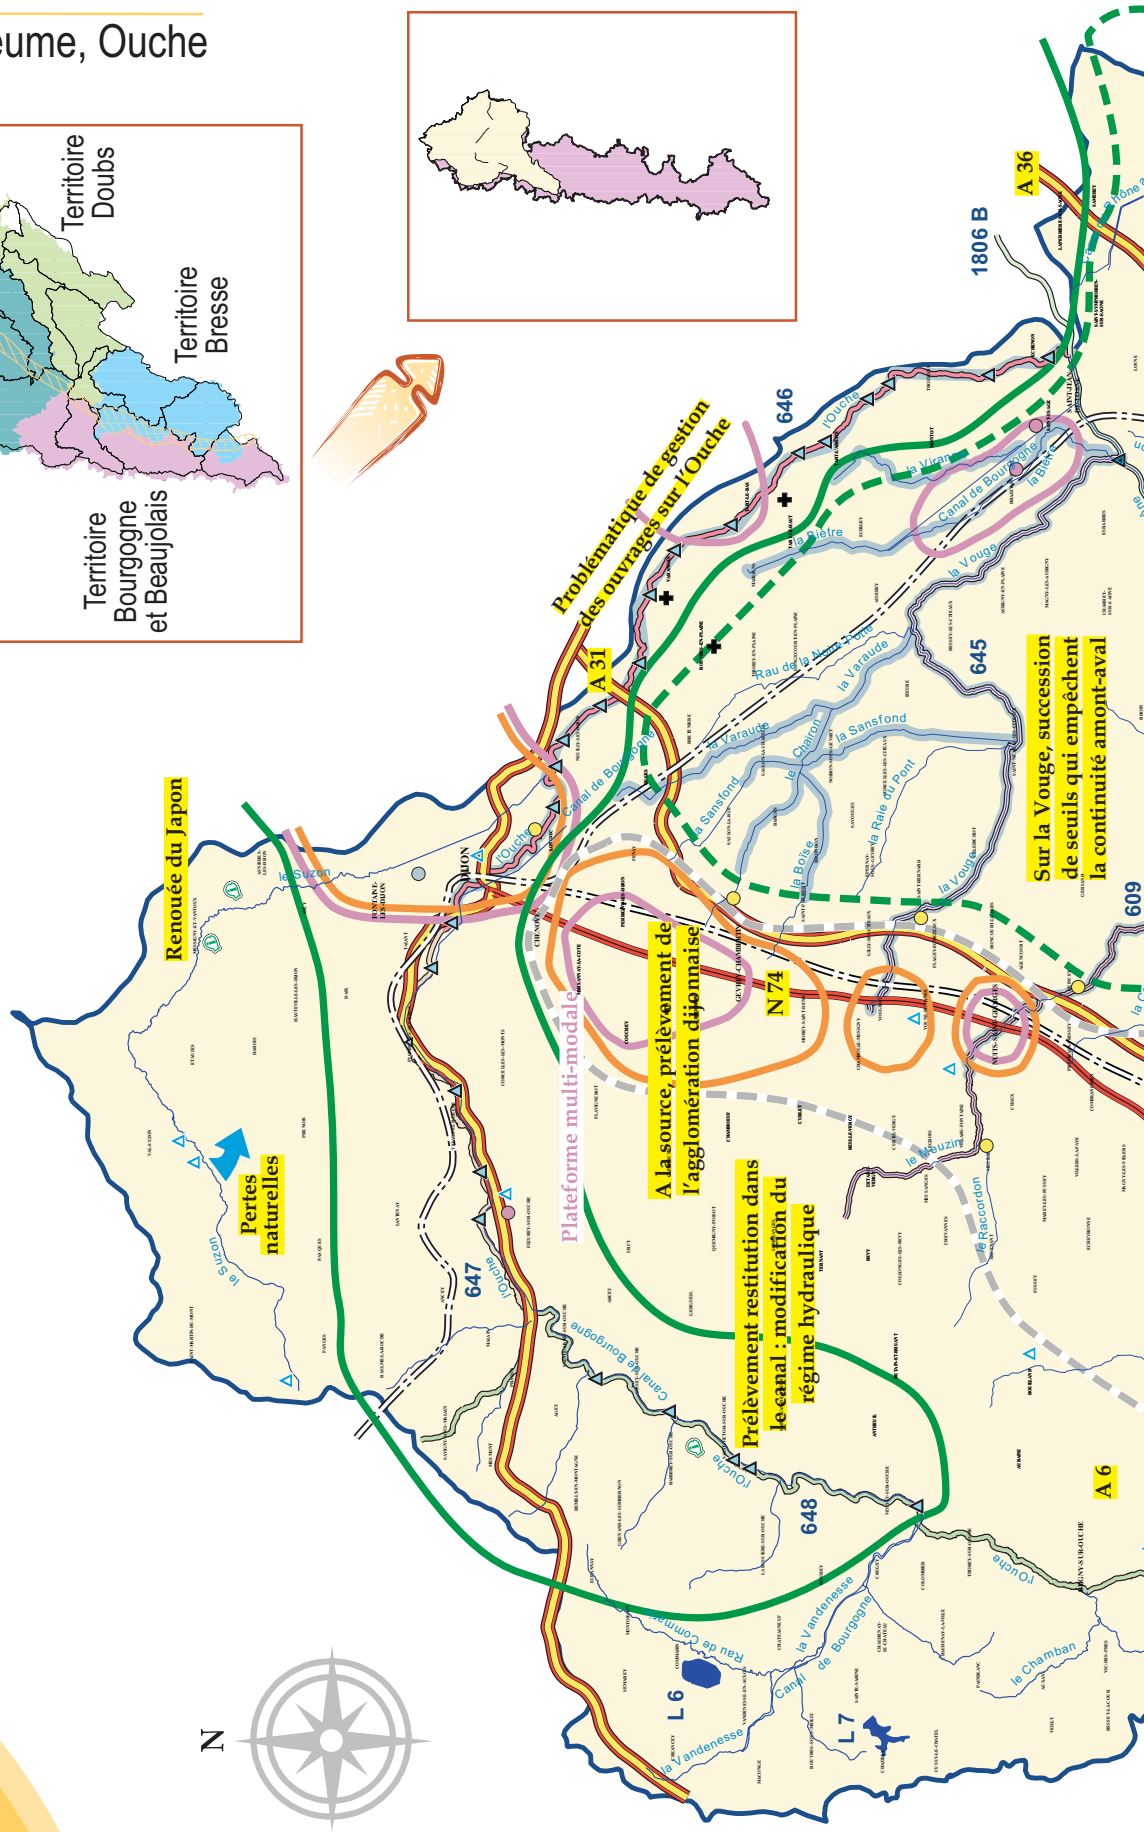

3/ Bourgogne et Beaujolais

Pressions importantes

Unité Vouge, Dheume, Ouche

Unité de réflexion : Découpage en bassins versants homogènes permettant aux experts locaux d'apporter leurs connaissances des problématiques à un niveau local

©IGN BD Carthage / ©IGN BD Carthage